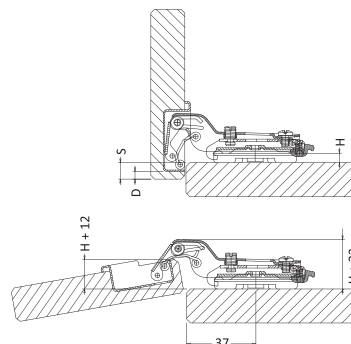

Self Closing Hinges Opening 110°

寸15三代110度鉸鍊

- 另有精裝：6分、3分、兩用、入柱

三代6分110°

- Clip on
- Hole distance-52mm
- Overlay

H	4	5	6	7	8	9	10	
D	3	17	16	15	14	13	12	11
4	18	17	16	15	14	13	12	
5	19	18	17	16	15	14	13	

$$H = 18 + D - S$$

三代3分110°

- Clip on
- Hole distance-52mm
- Half overlay

H	4	5	6	7	8	9	10	
D	3	9	8	7	6	5	4	3
4	10	9	8	7	6	5	4	
5	11	10	9	8	7	6	5	

$$H = 10 + D - S$$

三代入柱110°

- Clip on
- Hole distance-52mm
- Inset (tall crank)

H	4	5	6	7	8	9	10
D	3	0					
4	1	0					
5	2	1	0				

$$H = 1 + D + L$$

三代6分

三代3分

三代入柱