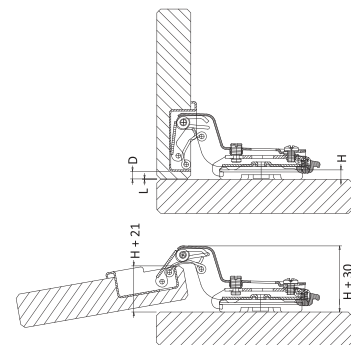

Self Closing Hinges Opening 110°

寸15三代110度鉸鍊

- 另有精裝：6分、3分、兩用、入柱

三代6分110°

- Clip on
- Hole distance-52mm
- Overlay

H	4	5	6	7	8	9	10	
D	3	17	16	15	14	13	12	11
4	18	17	16	15	14	13	12	
5	19	18	17	16	15	14	13	

$$H = 18 + D - S$$

三代3分110°

- Clip on
- Hole distance-52mm
- Half overlay

H	4	5	6	7	8	9	10	
D	3	9	8	7	6	5	4	3
4	10	9	8	7	6	5	4	
5	11	10	9	8	7	6	5	

$$H = 10 + D - S$$

三代入柱110°

- Clip on
- Hole distance-52mm
- Inset (tall crank)

H	4	5	6	7	8	9	10
D	3	0					
4	1	0					
5	2	1	0				

$$H = 1 + D + L$$

三代6分

三代3分

三代入柱