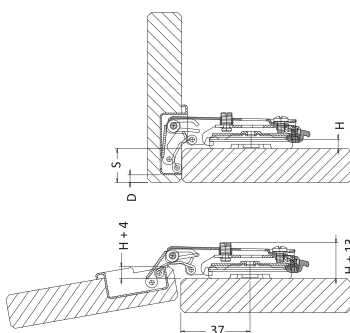

Self Closing Hinges Opening 110°

寸15三代110度鉸鍊

- 另有精裝：6分、3分、兩用、入柱

三代6分110°

- Clip on
- Hole distance-52mm
- Overlay

H	4	5	6	7	8	9	10	
D	3	17	16	15	14	13	12	11
4	18	17	16	15	14	13	12	
5	19	18	17	16	15	14	13	

$$H = 18 + D - S$$

三代3分110°

- Clip on
- Hole distance-52mm
- Half overlay

H	4	5	6	7	8	9	10	
D	3	9	8	7	6	5	4	3
4	10	9	8	7	6	5	4	
5	11	10	9	8	7	6	5	

$$H = 10 + D - S$$

三代入柱110°

- Clip on
- Hole distance-52mm
- Inset (tall crank)

H	4	5	6	7	8	9	10
D	3	0					
4	1	0					
5	2	1	0				

$$H = 1 + D + L$$

三代6分

三代3分

三代入柱